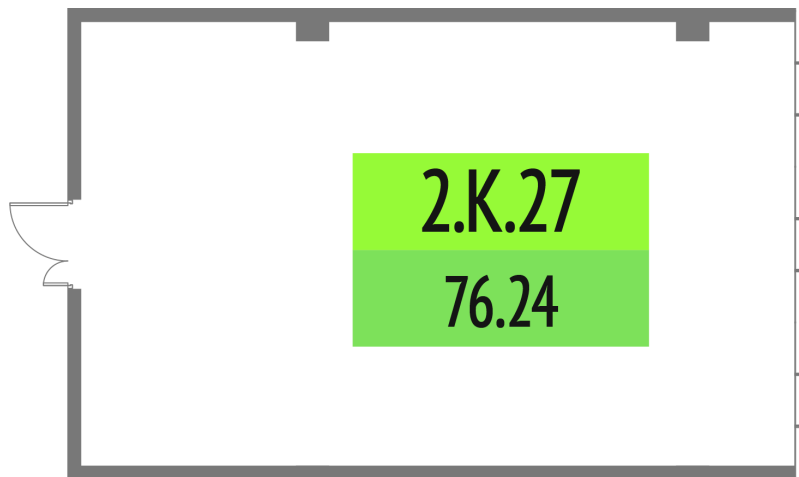

Номер: 2.К.27

76.24 м²

Отсканируйте QR-код и смотрите
на сайте upside-tech.ru

Цена по запросу

На улицу

Свободная планировка

Этаж

2

Секция

Альфа

26.05.2026 06:55 (Мск)

Не является публичной офертой, цена может быть скорректирована.
Информация взята с сайта «upside-tech.ru».

На этаже 2

76.24 м²

26.05.2026 06:55 (Мск)

Не является публичной офертой, цена может быть скорректирована.

Информация взята с сайта «upside-tech.ru».

76.24 м²

26.05.2026 06:55 (Мск)

Не является публичной офертой, цена может быть скорректирована.

Информация взята с сайта «upside-tech.ru».