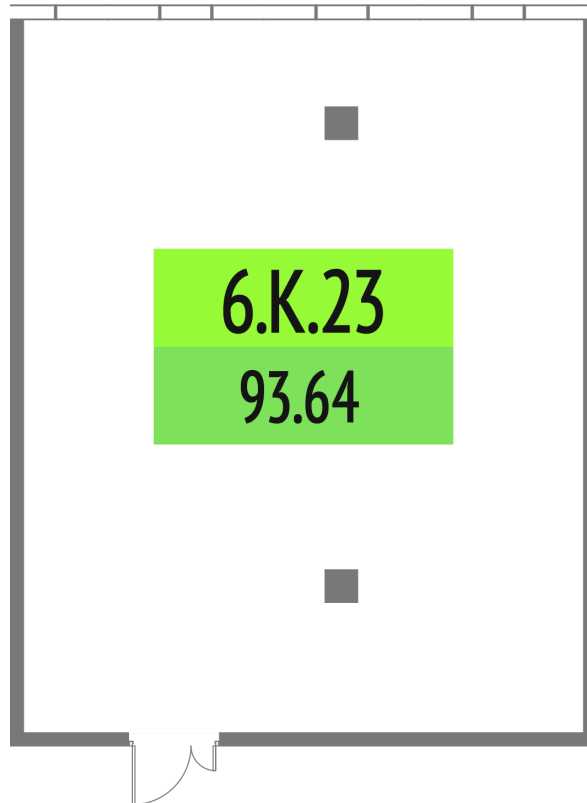

Номер: 6.К.23

93.64 м²

Отсканируйте QR-код и смотрите
на сайте upside-tech.ru

Цена по запросу

На улицу

Свободная планировка

Этаж

6

Секция

Альфа

11.04.2026 07:32 (Мск)

Не является публичной офертой, цена может быть скорректирована. Информация взята
с сайта «upside-tech.ru»

На этаже 6

93.64 м²

11.04.2026 07:32 (Мск)

Не является публичной офертой, цена может быть скорректирована. Информация взята с сайта «upside-tech.ru»

93.64 м²

11.04.2026 07:32 (Мск)

Не является публичной офертой, цена может быть скорректирована. Информация взята с сайта «upside-tech.ru»