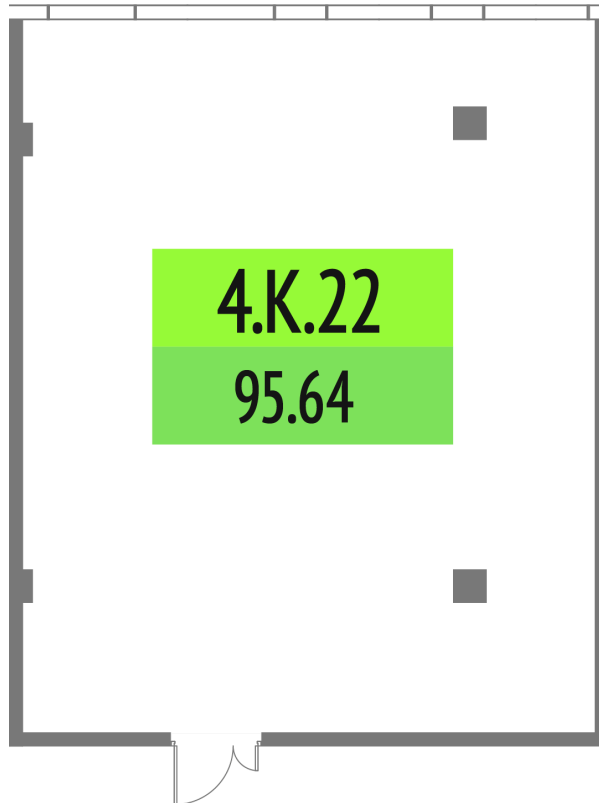

Номер: 4.К.22

95.64 м²

Отсканируйте QR-код и смотрите
на сайте upside-tech.ru

Цена по запросу

На улицу

Свободная планировка

Этаж

4

Секция

Альфа

27.06.2026 00:34 (Мск)

Не является публичной офертой, цена может быть скорректирована.
Информация взята с сайта «upside-tech.ru».

На этаже 4

95.64 м²

27.06.2026 00:34 (Мск)

Не является публичной офертой, цена может быть скорректирована.

Информация взята с сайта «upside-tech.ru».

95.64 м²

27.06.2026 00:34 (Мск)

Не является публичной офертой, цена может быть скорректирована.

Информация взята с сайта «upside-tech.ru».