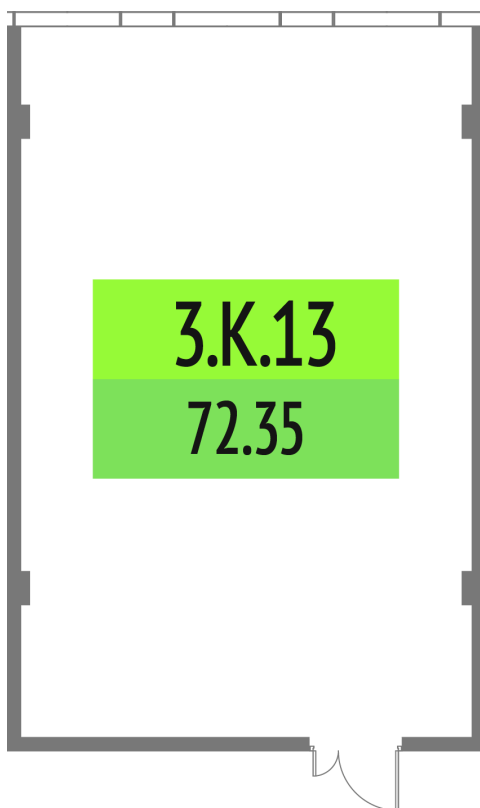

Номер: 3.К.13

72.35 м²

Отсканируйте QR-код и смотрите
на сайте upside-tech.ru

Цена по запросу

Во двор

Свободная планировка

Этаж

3

Секция

Альфа

11.04.2026 05:38 (Мск)

Не является публичной офертой, цена может быть скорректирована. Информация взята
с сайта «upside-tech.ru»

На этаже 3

72.35 м²

11.04.2026 05:38 (Мск)

Не является публичной офертой, цена может быть скорректирована. Информация взята с сайта «upside-tech.ru»

72.35 м²

11.04.2026 05:38 (Мск)

Не является публичной офертой, цена может быть скорректирована. Информация взята с сайта «upside-tech.ru»