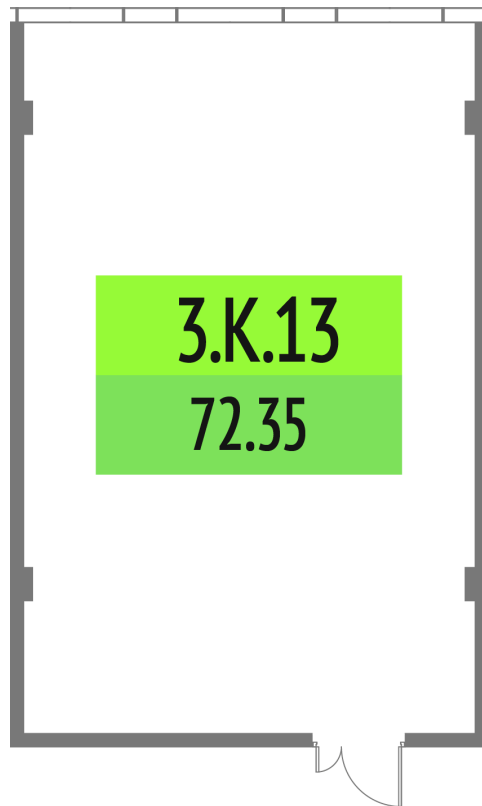

Номер: 3.К.13

72.35 м²

Отсканируйте QR-код и смотрите
на сайте upside-tech.ru

Цена по запросу

Во двор

Свободная планировка

Этаж

3

Секция

Альфа

26.05.2026 07:47 (Мск)

Не является публичной офертой, цена может быть скорректирована.
Информация взята с сайта «upside-tech.ru».

На этаже 3

72.35 м²

26.05.2026 07:47 (Мск)

Не является публичной офертой, цена может быть скорректирована.

Информация взята с сайта «upside-tech.ru».

72.35 м²

26.05.2026 07:47 (Мск)

Не является публичной офертой, цена может быть скорректирована.

Информация взята с сайта «upside-tech.ru».